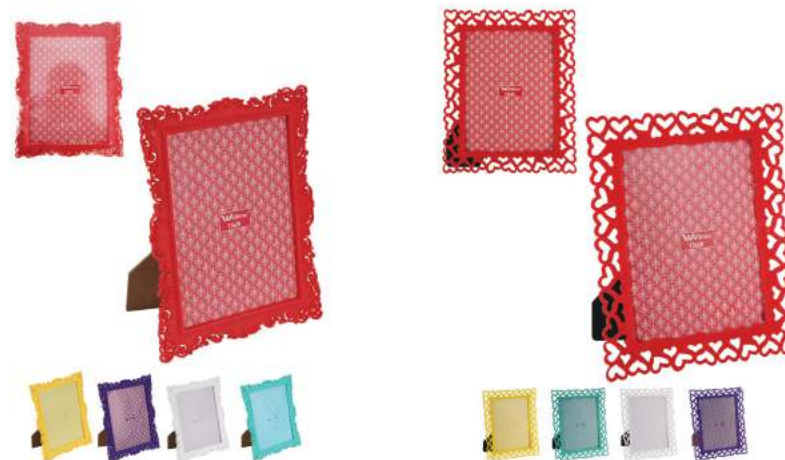

WX5493

Porta Retrato Plástico 15X20 Delicado
Cx.: 48
Cubagem: 0,031m³
L: 18cm xA: 23cm xC: 2cm

7 899527 136797

WX5492

Porta Retrato Plástico 10X15 Delicado
Cx.: 48
Cubagem: 0,01848m³
L: 13cm xA: 18cm xC: 2cm

7 899527 136780

WX5479

Porta Retrato 15X20 Corações
Cx.: 48
Cubagem: 0,0264m³
L: 20cm xA: 26cm xC: 2cm

7 899527 136650

WX5480

Porta Retrato 10X15 Corações
Cx.: 48
Cubagem: 0,015939m³
L: 10cm xA: 15cm xC: 2cm

7 899527 136687