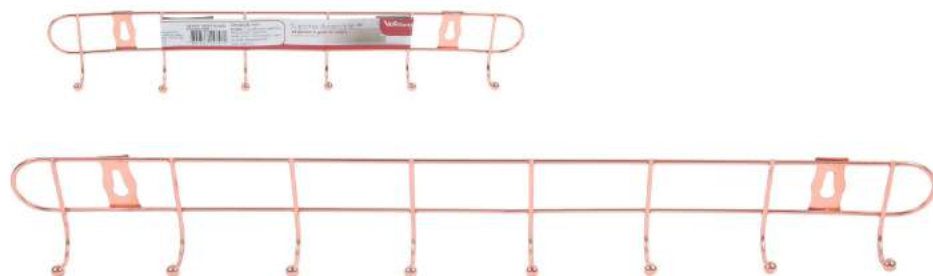

WX2008
Gancho Com Ventosa Borboleta
Cx.: 240
Cubagem: 0,033408m³
L: 10,5cm xA: 16,5cm xC: 3cm

WX4674
Gancho Aramado S Com 3 Pçs
10Cm Cada
Cx.: 240
Cubagem: 0,07m³
L: 10,4cm xA: 19,6cm xC: 2,5cm

WX4673
Gancho Aramado S Com 3 Pçs
7Cm Cada
Cx.: 120
Cubagem: 0,03m³
L: 10,5cm xA: 17cm xC: 1cm

WX6571 Lançamento
Suporte de parede com 6 ganchos
Cx.: 144
Cubagem: 0,015m³
L: 33cm xA: 5,3cm xC: 3cm

Linha Rosê

WX6570 Lançamento
Suporte de parede com 8 ganchos
Cx.: 144
Cubagem: 0,018m³
L: 43cm xA: 5,3cm xC: 3cm

Linha Rosê