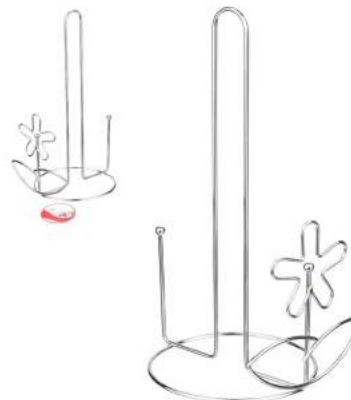

**WX4829**  
Cesta Oval Com Suporte  
Cx.: 60  
Cubagem: 0,063945m<sup>3</sup>  
L: 29cm xA: 22,5cm xC: 16cm

**WX4821**  
Cesta Redonda Maça  
Cx.: 48  
Cubagem: 0,04m<sup>3</sup>  
A: 8cm xØ: 28cm

**WX4822**  
Cesta Redonda Alta  
Cx.: 48  
Cubagem: 0,042m<sup>3</sup>  
A: 10cm xØ: 27cm

**WX4824**  
Cesta Redonda  
Cx.: 48  
Cubagem: 0,04473m<sup>3</sup>  
A: 7cm xØ: 35cm

**WX4828**  
Cesta Quadrada  
Cx.: 60  
Cubagem: 0,0294m<sup>3</sup>  
L: 25cm xA: 25cm xC: 5cm

**WX4827**  
Cesta Quadrada Alta  
Cx.: 48  
Cubagem: 0,027702m<sup>3</sup>  
L: 24cm xA: 24cm xC: 9cm

**WX4832**  
Porta Guardanapo De Mesa  
Cx.: 48  
Cubagem: 0,079002m<sup>3</sup>  
L: 19,2cm xA: 19,2cm xC: 7,2cm

**WX4826**  
Porta Guardanapo  
Cx.: 300  
Cubagem: 0,07917m<sup>3</sup>  
L: 13,4cm xA: 7,5cm xC: 6cm